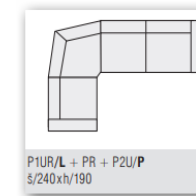

P 2U L/P
dvoj Pohovka
úložná k rohu
š 129 x h 95 x v 112

P 3U L/P
troj Pohovka
úložná k rohu
š 184 x h 95 x v 112

P 3R L/P
troj Pohovka
rozkládací k rohu
š 184 x h 95 x v 112
lůžko 154 x 200

P R
rohový modul
š 110 x h 110 x v 112

P 1UPB
jedn Pohovka úložná
bez područek
š 58 x h 95 x v 112

P 2UPB
dvoj Pohovka úložná
bez područek
š 110 x h 95 x v 112

P 3UPB
troj Pohovka úložná
bez područek
š 165 x h 95 x v 112

P RX L/P
relaxační přístavek
š 75 x h 170 x v 112