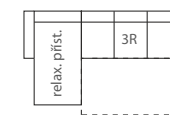

P 2U L/P
dvoj Pohovka
úložná k rohu
š 129 x h 95 x v 112

P 3U L/P
troj Pohovka
úložná k rohu
š 184 x h 95 x v 112

P 3R L/P
troj Pohovka
rozkládací k rohu
š 184 x h 95 x v 112
lůžko 154 x 200

P R
rohový modul
š 110 x h 110 x v 112

P 1UPB
jedn Pohovka úložná
bez područek
š 58 x h 95 x v 112

P 2UPB
dvoj Pohovka úložná
bez područek
š 110 x h 95 x v 112

P 3UPB
troj Pohovka úložná
bez područek
š 165 x h 95 x v 112

P RX L/P
relaxační přístavek
š 75 x h 170 x v 112

P 1UR/L + PR + P 2U/P
š 240 x h 190

celkový rozměr
260 x 170
lůžko po rozložení
200 x 154

- úložné
- k rohu
- rozkládací