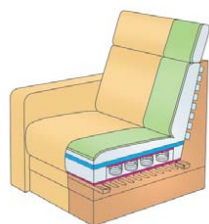

FAGUS[®]
založeno v ČR 1992

www.fagus-nabytek.cz

PAVLA

SEDACÍ SOUPRAVA

Moderní celočalouněná sedací souprava s polohovatelnými opěrkami hlavy. Konstrukce je vyrobena z bukového a smrkového dřeva a dřevotřískových desek. Sedák tvoří vlnité pružiny a polyuretanová pěna. Opěrák je tvořen pružnými popruhy, polyuretanovou pěnou a polohovatelnou opěrkou hlavy. Opěrka má více poloh, které lze jednoduše měnit. Sami si tak nastavíte nejpohodlnější sklon. Snadné rozkládání zaručuje rozkládací systém značky Sünkel. Pohovka je určena na příležitostné spaní.

- potahová látka
- rouno
- polyuretanová pěna
- PPÚ (drčený molitan)
- filc
- gumové popruhy
- vlnité pružiny
- tlačné pružiny

výška sedu	46 cm
výška se sklop. opěrkami hlavy	93 cm
hloubka sedu	54 cm
šířka područky	19 cm

P 1
křeslo
š 95 x h 95 x v 112

P 2U
dvoj Pohovka úložná
š 148 x h 95 x v 112

P 3U
pohovka úložná
š 203 x h 95 x v 112

P 3R
pohovka rozkládací
š 203 x h 95 x v 112
lůžko 154 x 200

P 1U L/P
jedn Pohovka
úložná k rohu
š 77 x h 95 x v 112

P 1UR/L + PR + P 2U/P
š 240 x h 190

celkový rozměr
260 x 170
lůžko po rozložení
200 x 154

- úložné
- k rohu
- rozkládací